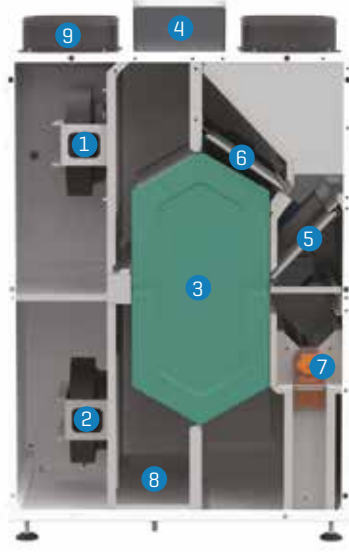

- 1- Besleme Fanı [EC Plug]
- 2- Egzoz Fanı [EC Plug]
- 3- Ters Akışlı Isı Geri Kazanım Eşanjörü
- 4- Kontrol Paneli
- 5- Besleme Yönü Filtre
- 6- Egzoz Yönü Filtre
- 7- By-pass Damper Motoru
- 8- Galvanizli, Boyalı, İzoleli Yoğuşma Tavası
- 9- Plastik Spigot yönleri ÜST veya YAN olarak değiştirilebilir