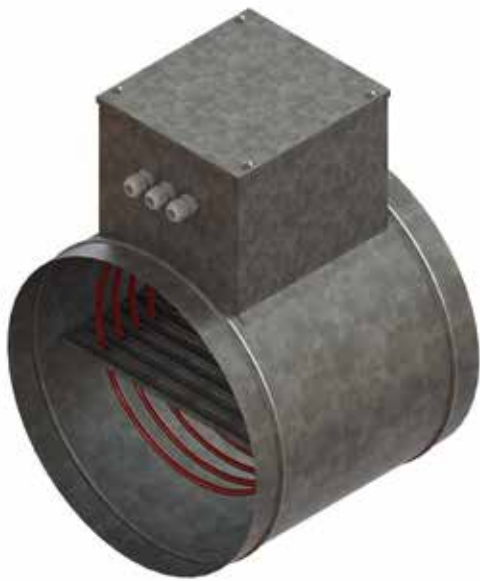

AKSESUARLAR

Elektrikli Isıtıcı: Dairesel elektrikli ısıtıcılarda standart olarak iki termostat bulunmaktadır.

Birinci termostat 70C'ye kurulmuştur. Elektrikli ısıtıcıdaki hava 70C'ye ulaştığında ısıtıcı kapanır, sıcaklık düştüğünde ısıtıcı tekrar açılır.

Güvenlik amacıyla kullanılan ikinci termostat 110 ° C'de devreye girerek elektrik akımını keser.

Cihazın tekrar çalışması için termostat kırmızı düğmeden manuel olarak sıfırlanmalıdır.

	Debi (m³/h)	Çap (mm)	ΔT=5	ΔT=10	ΔT=15
			kW	kW	kW
HOME 27	246	160	0,5	1	1,5
HOME 35	275	160	0,5	1	1,5
HOME 50	400	160	1	1,5	2
HOME 65	540	200	1	2	3
HOME 85	640	200	1	2	4