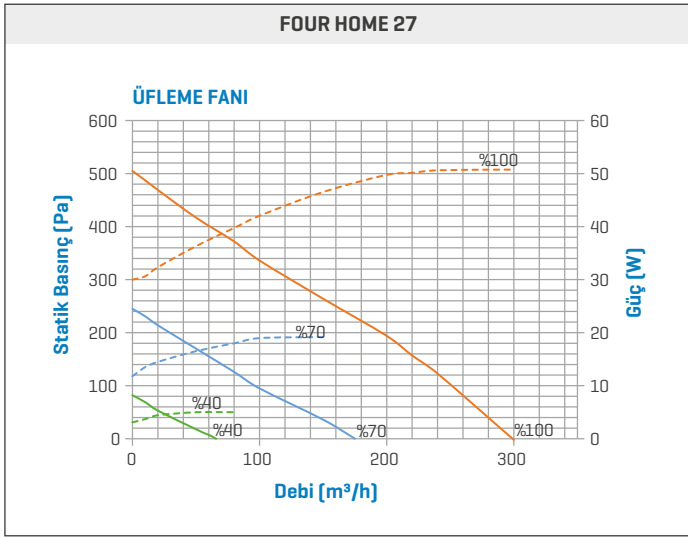

FOUR HOME 27