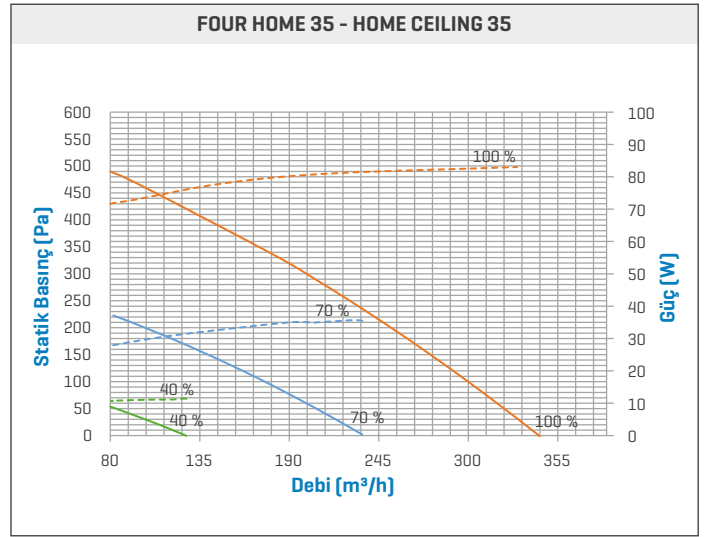

FOUR HOME 35 - HOME CEILING 35