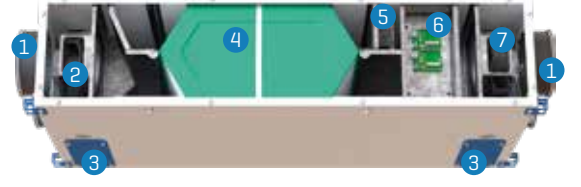

- 1- Besleme Fanı [EC Plug]
- 2- Egzoz Fanı [EC Plug]
- 3- Ters Akışlı Isı Geri Kazanım Eşanjörü
- 4- Kontrol Paneli
- 5- Besleme Yönü Filtre
- 6- Egzoz Yönü Filtre
- 7- By-pass Damper Motoru
- 8- Galvanizli, Boyalı, İzoleli Yoğuşma Tavası
- 9- Plastik Spigot yönleri ÜST veya YAN olarak değiştirilebilir