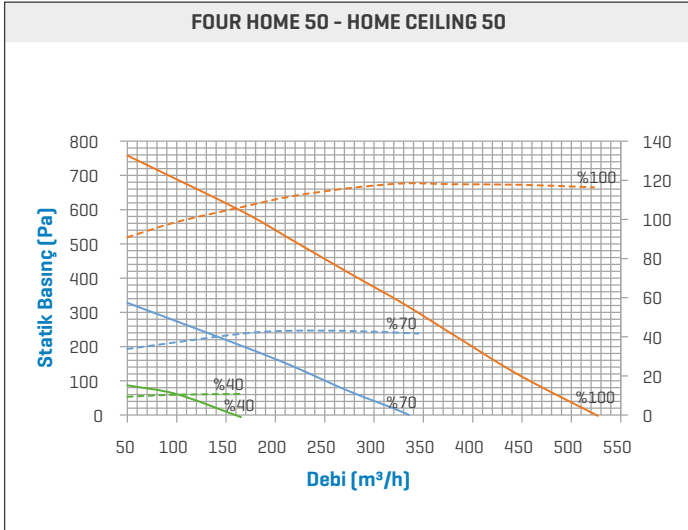

FOUR HOME 50 - HOME CEILING 50